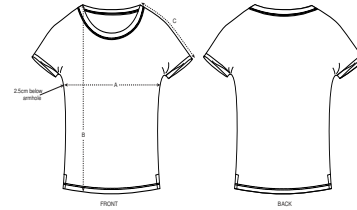

NEW STYLE

DONNA T-SHIRT
STELLA ROUNDER
SLUB
 STTW112

T-shirt slub manica piegata da donna

Jersey semplice slub
 100% cotone biologico filato e pettinato
 130 GSM

- Maniglia a pannello singolo
- Doppia impuntura stretta sul collo
- Manica piegata e fissato con una cucitura
- Doppia impuntura stretta sul bordo inferiore
- Fessure laterali sui bordi inferiori

VESTIBILITÀ COMODA

XS	S	M	L	XL
----	---	---	---	----

Size guide

SIZES		XS	S	M	L	XL
A	Half Chest	45.5	48	51	54	57
B	Body Length	62	64	66	68	69
C	Sleeve Length	19.5	20	21	21.5	22

Printing Specifications

Compatibile con tutti i tipi di personalizzazione. Consultate il nostro sito web per maggiori informazioni.